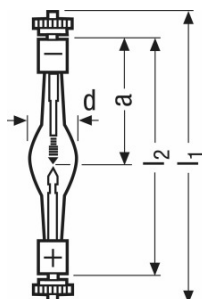

HBO 350 W/S

Andere Mikrolithografielampen bis 1.000 W

Technische Daten

Elektrische Daten

Nennleistung	350 W
Nennspannung	68,0 V
Nennstrom	5,15 A
Lampenstrom	5,15 A
Stromart	Gleichspannung (DC)
Bemessungsleistung	350,00 W

Abmessungen & Gewicht

Durchmesser	20,0 mm
Länge	127,0 mm
Länge mit Sockel jedoch ohne Sockelstift	127,00 mm
Abstand Lichtschwerpunkt (LCL)	52,5 mm ¹⁾
Elektrodenabstand kalt	3,0 mm

¹⁾ Abstand Sockelboden zu Elektroden- oder Anodenspitze (kalt)

Lebensdauer

Lebensdauer	600 h
-------------	-------

Zusätzliche Produktdaten

Sockel (Normbezeichnung)	SFcY10-4/15 ¹⁾
Sockel Anode (Normbezeichnung)	SFcY10-4 ¹⁾
Sockel Kathode (Normbezeichnung)	SFcY10-4 ¹⁾

²⁾ Anode unten

Länderspezifische Informationen

EAN	METEL-Code	SEG-No.	STK-Number	UK Org
4050300258041	OSRHBO350S	-	-	-

Produktdatenblatt

Sicherheitshinweise

Wegen ihrer hohen Leuchtdichte, der abgegebenen UV-Strahlung und des hohen Lampeninnendruckes dürfen HBO Lampen nur in geschlossenen und eigens dafür konstruierten Gehäusen betrieben werden. Im Falle des Platzens einer Lampe wird Quecksilber freigesetzt. Es sind besondere Sicherheitsregeln zu beachten. Nähere Hinweise hierzu erhalten Sie auf Anfrage oder entnehmen Sie bitte dem Beipackzettel oder der Bedienungsanleitung.